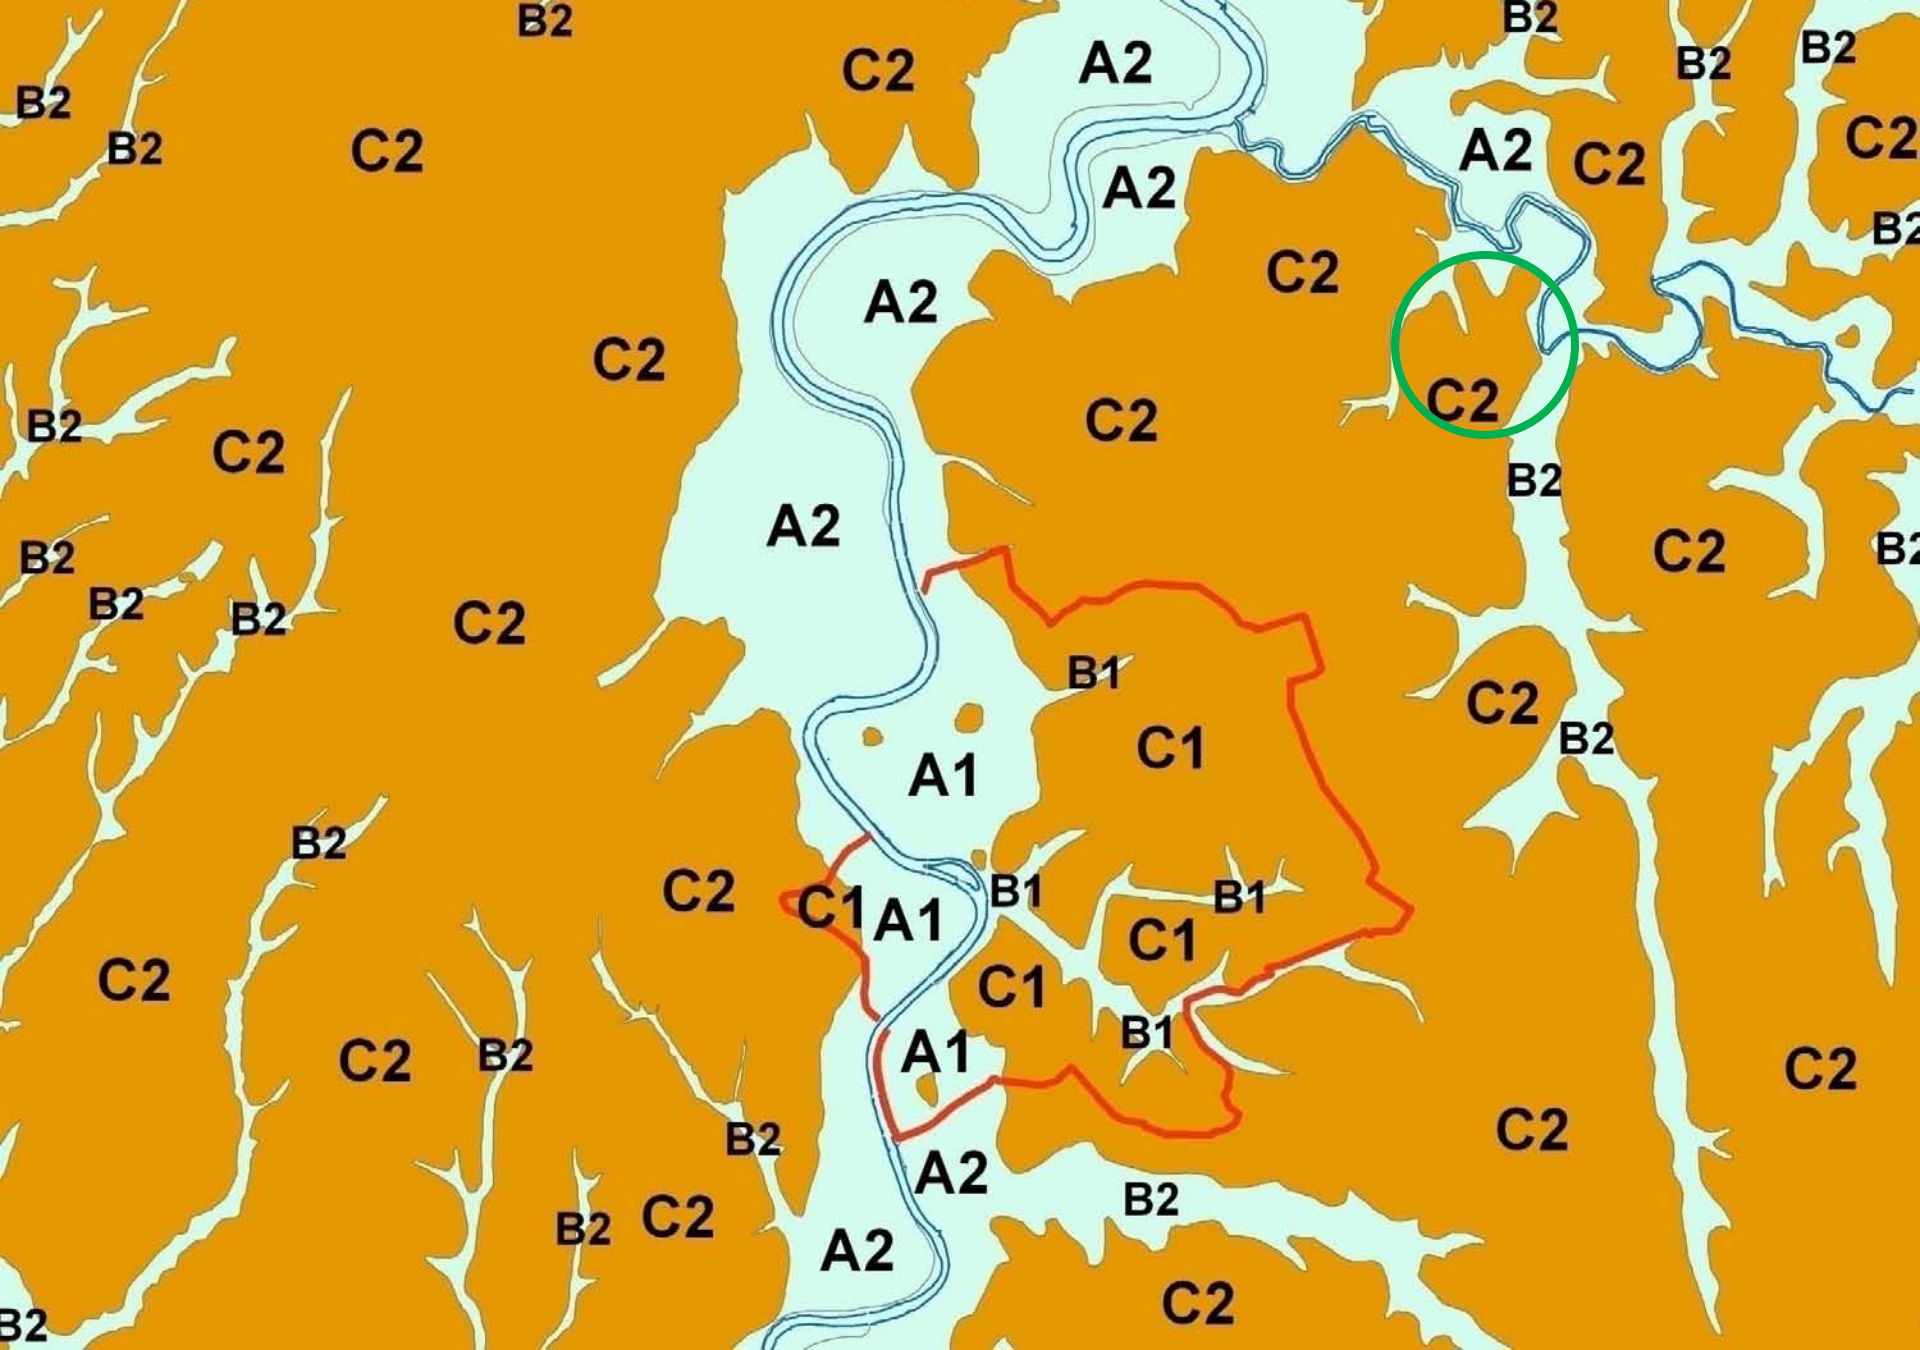

Il Piano Parcheggi di Roma: problematiche geologiche, tecniche ed urbanistiche
Roma 26 gennaio 2012 - Sala della Protomoteca in Campidoglio

Il Piano Parcheggi di Roma: problematiche geologiche, tecniche ed urbanistiche
Roma 26 gennaio 2012 - Sala della Protomoteca in Campidoglio